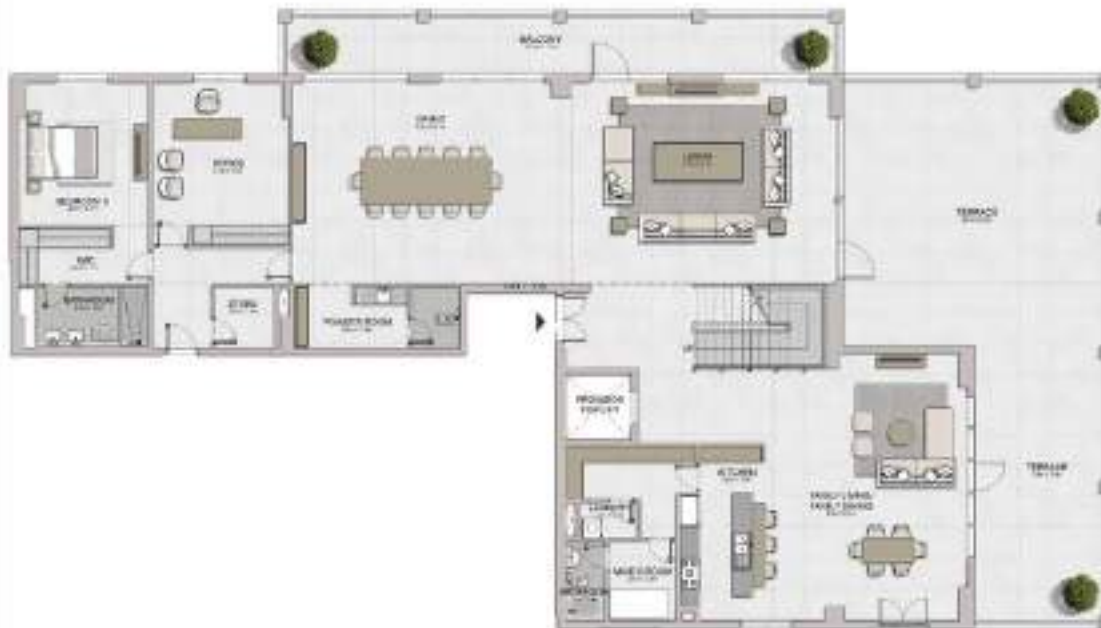

UNIT NO.	SUITE AREA		BALCONY AREA		TOTAL AREA	
	SQM	SQFT	SQM	SQFT	SQM	SQFT
103	532.38	5730.46	232.62	2503.00	765.00	8234.30

UNIT NO.	SUITE AREA		BALCONY AREA		TOTAL AREA	
	SQM	SQFT	SQM	SQFT	SQM	SQFT
103	832.38	8730.49	232.62	2503.00	765.00	8294.39

UNIT NO.	SUITE AREA		BALCONY AREA		TOTAL AREA	
	SQM	SQFT	SQM	SQFT	SQM	SQFT
703	832.38	8730.48	232.62	2503.00	705.00	8234.30

UNIT NO.	SUITE AREA		BALCONY AREA		TOTAL AREA	
	SQM	SQFT	SQM	SQFT	SQM	SQFT
105	654.72	7047.35	357.25	4275.06	1081.97	11323.31

UNIT NO.	SUITE AREA		BALCONY AREA		TOTAL AREA	
	SQM	SGFT	SQM	SGFT	SQM	SGFT
105	654.72	7047.35	357.25	4275.96	1011.97	11323.31

UNIT NO.	SUITE AREA		BALCONY AREA		TOTAL AREA	
	SQM	SQFT	SQM	SQFT	SQM	SQFT
105	654.72	7047.35	357.25	4275.96	1051.97	11323.31